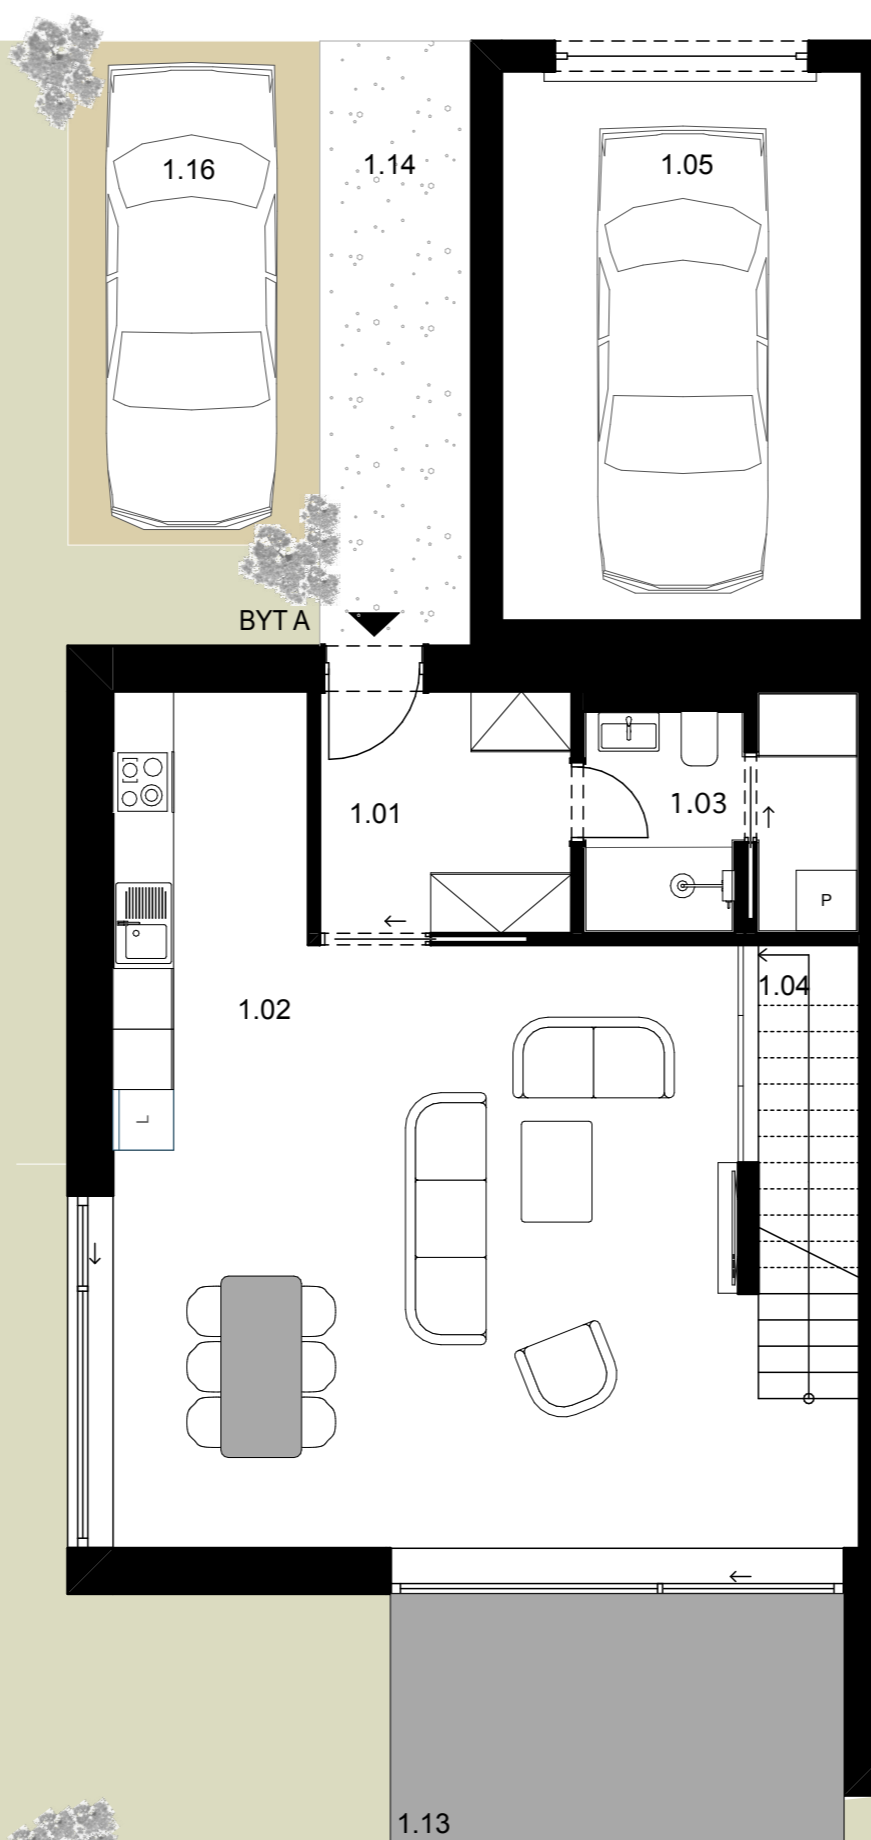

A1 BYT A  
1.NP

A1 BYT A  
2.NP

Tabulka místností 1.NP		
Č.	Název místnosti	Plocha, m <sup>2</sup>
1.01	VSTUPNÍ HALA	6,24
1.02	OBYTNÝ PROSTOR + KK	46,11
1.03	KOUPELNA	5,68
1.04	SCHODIŠTĚ / SKLAD	4,82
1.05	GARÁŽ	19,21
1.13	TERASA	11,93
1.14	VSTUP	9,23
1.16	VENKOVNÍ STÁNÍ	12,50

Tabulka místností 2.NP		
Č.	Název místnosti	Plocha, m <sup>2</sup>
2.01	CHODBA	6,00
2.02	KOUPELNA	7,13
2.03	POKOJ	15,48
2.04	POKOJ	17,36
2.05	LOŽNICE	18,99

RD PARCELA A1  
BYT A  
PŮDORYS 1.NP, 2.NP  
1:75