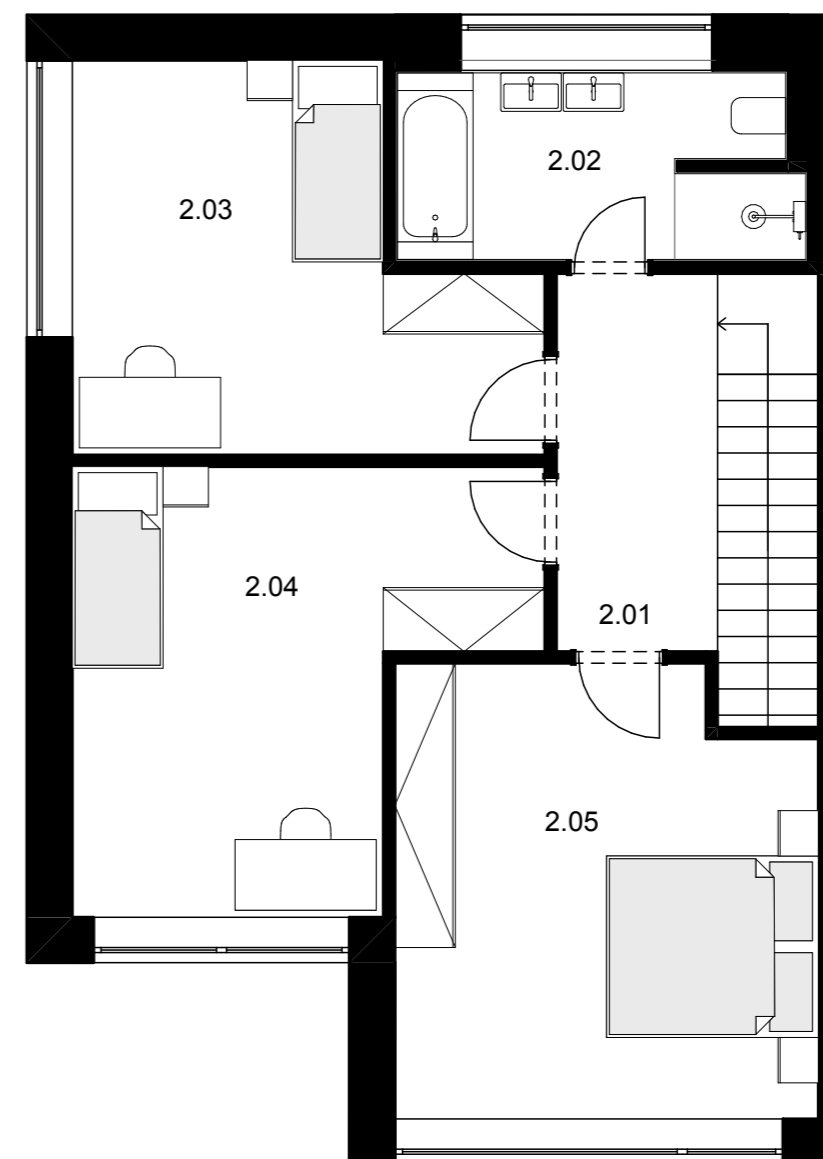

A1 BYT A  
1.NP

A1 BYT A  
2.NP

Tabulka místností 1.NP		
Č.	Název místnosti	Plocha, m <sup>2</sup>
1.01	VSTUPNÍ HALA	6,24
1.02	OBYTNÝ PROSTOR + KK	46,11
1.03	KOUPELNA	5,68
1.04	SCHODIŠTĚ / SKLAD	4,82
1.05	GARÁŽ	19,21
1.13	TERASA	11,93
1.14	VSTUP	9,23
1.16	VENKOVNÍ STÁNÍ	12,50

Tabulka místností 2.NP		
Č.	Název místnosti	Plocha, m <sup>2</sup>
2.01	CHODBA	6,00
2.02	KOUPELNA	7,13
2.03	POKOJ	15,48
2.04	POKOJ	17,36
2.05	LOŽNICE	18,99

RD PARCELA A1  
BYT A  
PŮDORYS 1.NP, 2.NP  
1:75