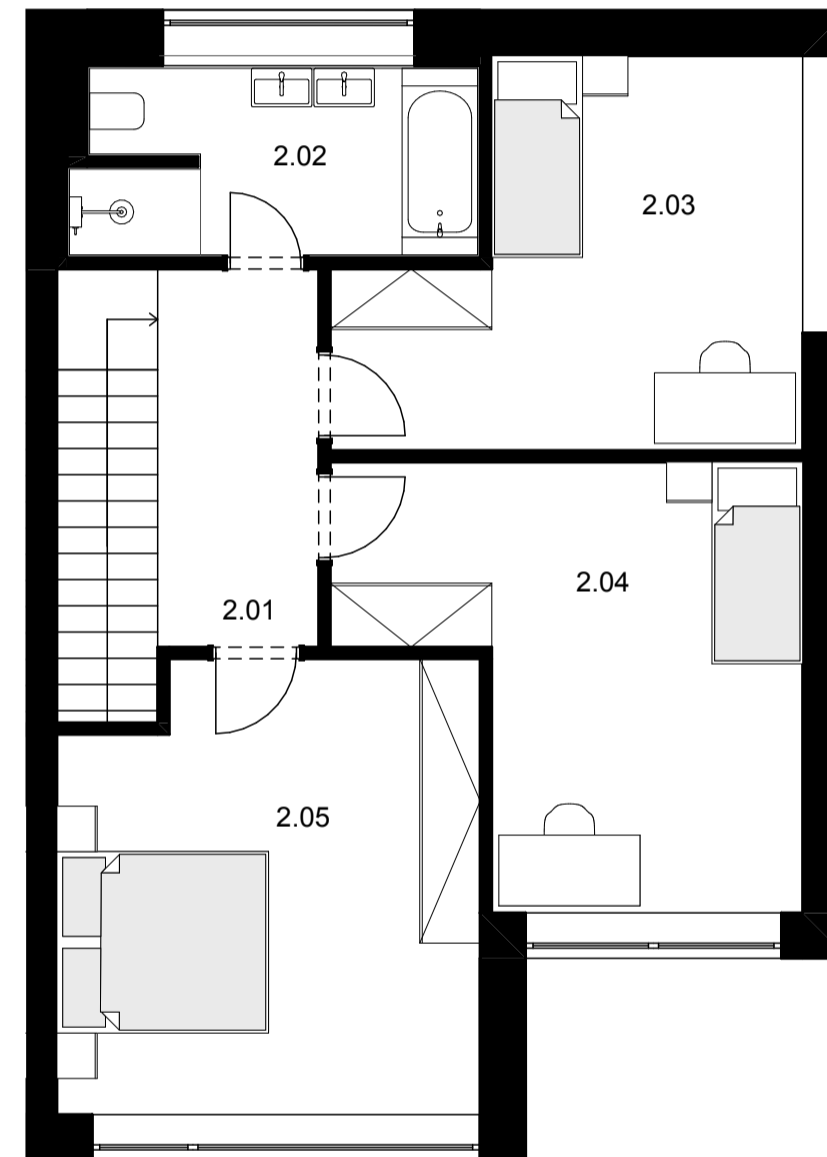

A3 BYT A
1.NP

A3 BYT A
2.NP

Tabulka místností 1.NP		
Č.	Název místnosti	Plocha, m ²
1.01	VSTUPNÍ HALA	6,24
1.02	OBYTNÝ PROSTOR + KK	46,11
1.03	KOUPELNA	5,88
1.04	SCHODIŠTĚ / SKLAD	4,82
1.05	GARÁŽ	19,21
1.13	TERASA	11,93
1.14	VSTUP	9,23
1.16	VENKOVNÍ STÁNI	12,50

Tabulka místností 2.NP		
Č.	Název místnosti	Plocha, m ²
2.01	CHODBA	6,00
2.02	KOUPELNA	7,13
2.03	POKOJ	15,48
2.04	POKOJ	17,36
2.05	LOŽNICE	18,99

RD PARCELA A3
BYT A
PŮDORYS 1.NP, 2.NP
1:75